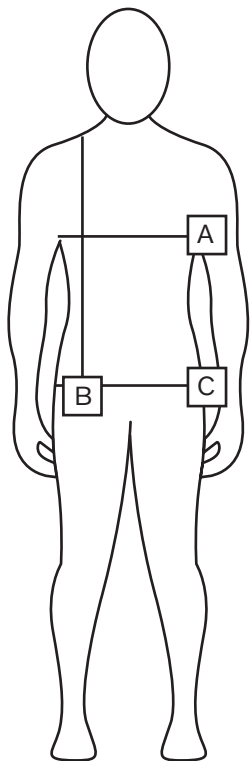

# VOLVO MEASUREMENT CHART

## MENS VEST

A: CHEST  
B: LENGTH  
C: WAIST

	<b>XS</b>	<b>S</b>	<b>M</b>	<b>L</b>	<b>XL</b>	<b>2XL</b>
<b>CHEST</b>	48	51	54	57	60	63
<b>CENTER BACK LENGTH</b>	65	67	69	71	73	75
<b>WAIST</b>	48	51	54	57	60	63