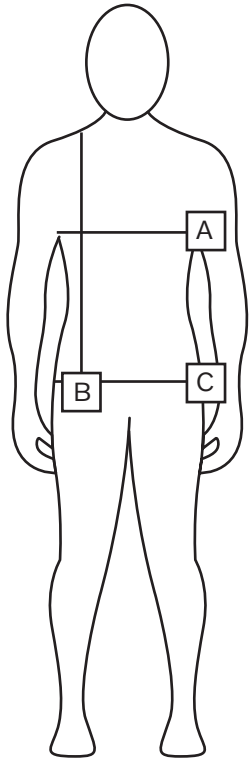

VOLVO MEN CLASSIC POLO MEASUREMENT CHART

A: CHEST
B: LENGTH
C: BOTTOM

| | S | M | L | XL | 2XL |
|-------------------------------|----------|----------|----------|-----------|------------|
| CHEST | 50 | 53 | 56 | 59 | 63 |
| LENGTH (FROM SHOULDER) | 68,5 | 71 | 73 | 75 | 77 |
| BOTTOM | 47 | 50 | 53 | 56 | 60 |